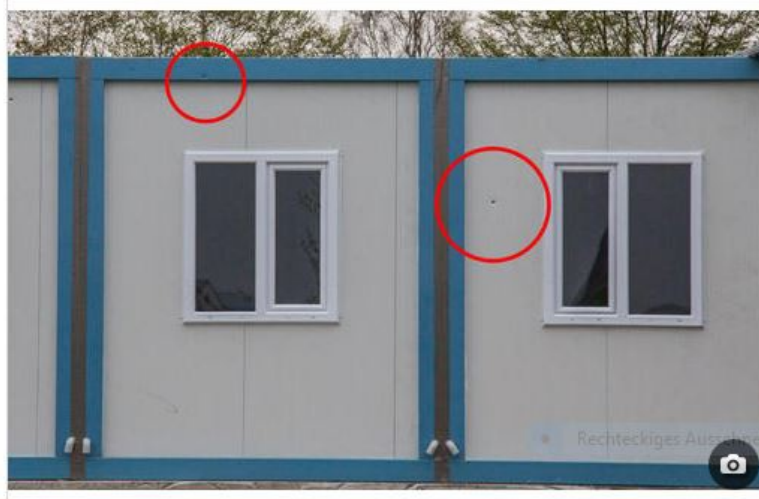

Schüsse auf Unterkunft für Flüchtlinge

An einer noch unbewohnten Flüchtlingsunterkunft in Empelde (Ronnenberg) wurden am Mittwochmittag Einschusslöcher entdeckt. Nach Angaben der Polizei stammen die aus einer scharfen Schusswaffe. Die Ermittler entdeckten zudem Patronenhülsen. Der Einzug der Flüchtlinge wurde verschoben.

VORIGER ARTIKEL

Willkommenskreis sucht Unterstützer

Von Dirk Wirausky

Artikel veröffentlicht: Mittwoch, 13.04.2016 18:01 Uhr

Artikel aktualisiert: Mittwoch, 13.04.2016 22:32 Uhr

Auf ein unbewohntes Flüchtlingsheim in Empelde geschossen worden. Die Ermittler haben die Täter ermittelt.